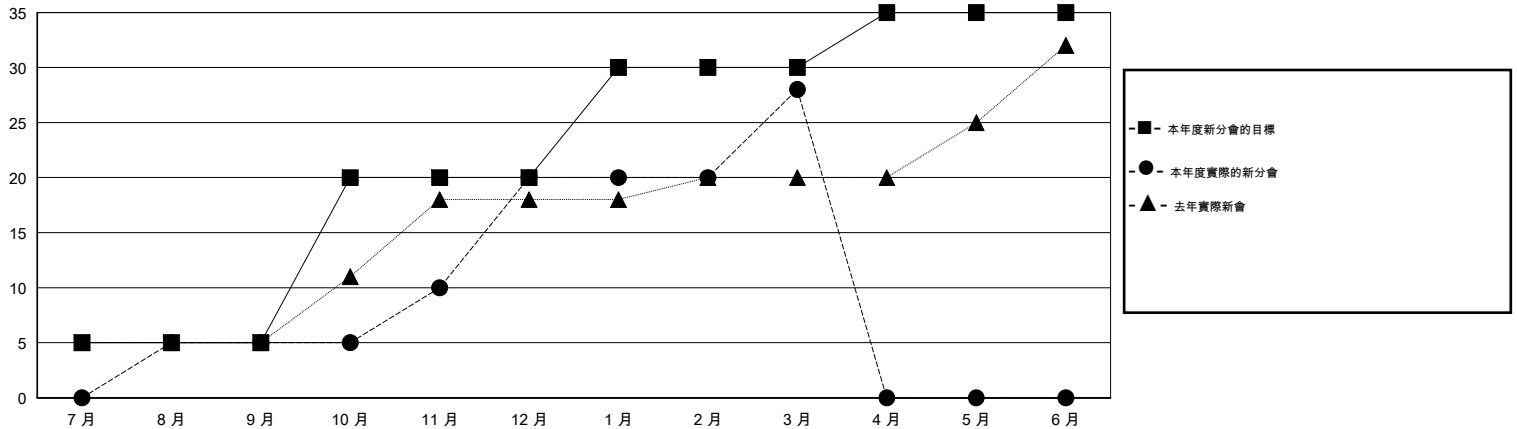

MONTHLY MEMBERSHIP PROGRESS REPORT

District 381

Results as of: 3/31/2014

GMT: PAUL CHOR HO FAN

地點 CHINA

GMT憲章區 5

分會				
成果 2013-2014				
季	新分會目標	實際新會	實際取消的分會	實際淨增/減
7月/8月/9月	5	5	0	5
10月/11月/12月	15	15	2	13
1月/2月/3月	10	8	0	8
4月/5月/6月	5	0	0	0

位會員@每位須繳				
成果 2013-2014				
季	新會員目標	實際添加會員總數	實際退會會員	實際淨增/減
7月/8月/9月	120	701	333	368
10月/11月/12月	560	851	730	121
1月/2月/3月	280	655	46	609
4月/5月/6月	220	0	0	0

目標與實際新會累積

目標和實際會員累積

已取消的分會: 2

125 CLUBS OF 133 增添1位或以上的新會員