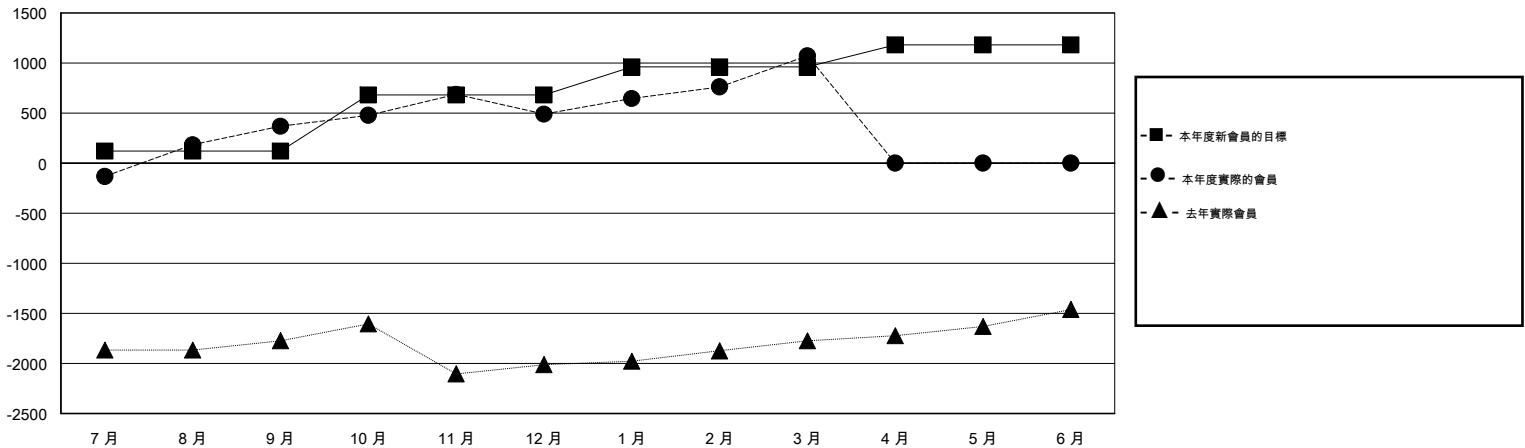

MONTHLY MEMBERSHIP PROGRESS REPORT

District 381

Results as of: 3/31/2014

GMT: PAUL CHOR HO FAN

地點 CHINA

GMT憲章區 5

分會				
成果 2013-2014				
季	新分會目標	實際新會	實際取消的分會	實際淨增/減
7月/8月/9月	5	5	0	5
10月/11月/12月	15	15	2	13
1月/2月/3月	10	8	0	8
4月/5月/6月	5	0	0	0

位會員@每位須繳				
成果 2013-2014				
季	新會員目標	實際添加會員總數	實際退會會員	實際淨增/減
7月/8月/9月	120	701	333	368
10月/11月/12月	560	851	730	121
1月/2月/3月	280	655	46	609
4月/5月/6月	220	0	0	0

目標與實際新會累積

目標和實際會員累積

已取消的分會: 2

125 CLUBS OF 133 增添1位或以上的新會員